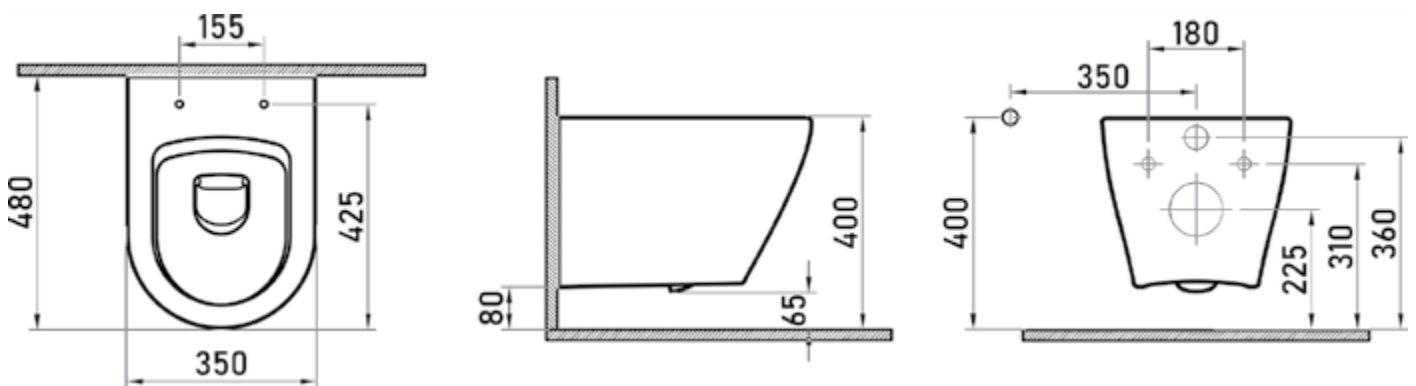

Душевой смыв

Артикул: 082127

Габаритные размеры: длина **48 см**
ширина **35 см**
высота **33,5 см**

Характеристики: Технология Rimless
Скрытый крепеж

Состав: стекловидный фарфор

Функции сиденья: микролифт и быстросъём

Материал сиденья: дюропласт

гарантия
10 лет

плавное
закрывание
микролифт

лёгкая уборка
быстросъём

комплект
унитаз+сиденье

стекловидный
фарфор

душевой
смыв

скрытый
крепеж