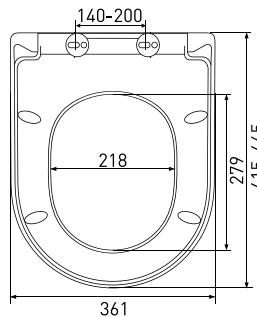

арт 011201

Длина: **46 см**Ширина: **35,2 см**Высота: **4 см**Материал: **дюропласт**Функции: **-**Регулируемое крепление: **металл**Регулировка общей длины: **420-470 мм**Регулировка креплений: **130-200 мм**Цвет: **белый**

арт 011503

Длина: **44 см**Ширина: **36,5 см**Высота: **6 см**Материал: **дюропласт**Функции: **микролифт, быстросъём**Регулируемое крепление: **металл**Регулировка общей длины: **400-450 мм**Регулировка креплений: **130-200 мм**Цвет: **белый**
Сиденье Zet S0

арт 010503

Длина: **44 см**Ширина: **37,3 см**Высота: **4 см**Материал: **дюропласт**Функции: **микролифт, быстросъём**Регулируемое крепление: **металл-пластик**Регулировка общей длины: **405-455 мм**Регулировка креплений: **100-180 мм**Цвет: **белый**

арт 016803

Длина: **45,5 см**Ширина: **36,1 см**Высота: **4,5 см**Материал: **дюропласт**Функции: **микролифт, быстросъём**Регулируемое крепление: **металл-пластик**Регулировка общей длины: **415-465 мм**Регулировка креплений: **140-200 мм**Цвет: **белый**Сиденье **TOP slim S0**