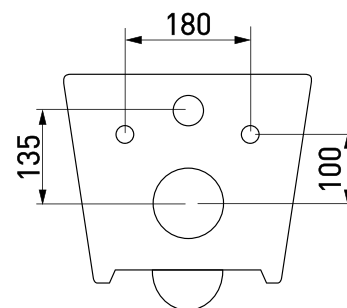

Артикул: 082121

Габаритные размеры: длина 55 см
 ширина 36 см
 высота 33,5 см

Характеристики: Технология Rimless
 Скрытый крепеж

Состав: стекловидный фарфор

Функции сиденья: микролифт и быстросъём

Материал сиденья: дюропласт