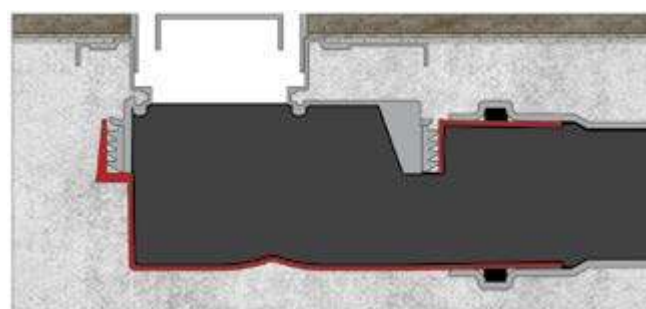

32 мм
водяной
столб

Боковой выпуск 360°
H80-D50
Самопромывной
S-образный сифон
Слив 60 л/мин

60 мм
водяной
столб

Вертикальный слив
H50-66л/мин
*под заказ

Боковой слив
H60-66л/мин
*под заказ

B1 Keramik

Размеры	покрытие/цвет	артикул боковой выпуск сифона	артикул вертикальный выпуск сифона	Решетка и рамка нержавеющая сталь AISI 304 толщина 1,5мм
300 мм	матовый хром	090114	090014	 <p>Боковой S-образный сифон D50-H60-42L/min</p> <p> удобный монтаж</p>
400 мм	матовый хром	090115	090015	
500 мм	матовый хром хром глянец золото глянец	090116 091116 092116	090016 091016 092016	
600 мм	матовый хром матовый черный хром глянец золото глянец бронза	090117 095117 091117 092117 094117	090017 095017 091017 092017 094017	
700 мм	матовый хром матовый черный хром глянец золото глянец бронза	090118 095118 091118 092118 094118	090018 095018 091018 092018 094018	
800 мм	матовый хром матовый черный хром глянец золото глянец бронза	090119 095119 091119 092119 094119	090019 095019 091019 092019 094019	
900 мм	матовый хром хром глянец золото глянец	090120 091120 092120	090020 091020 092020	 <p>Вертикальный S-образный сифон D50/105мм - H30/80мм - 48L/min</p> <p> удобный монтаж</p>