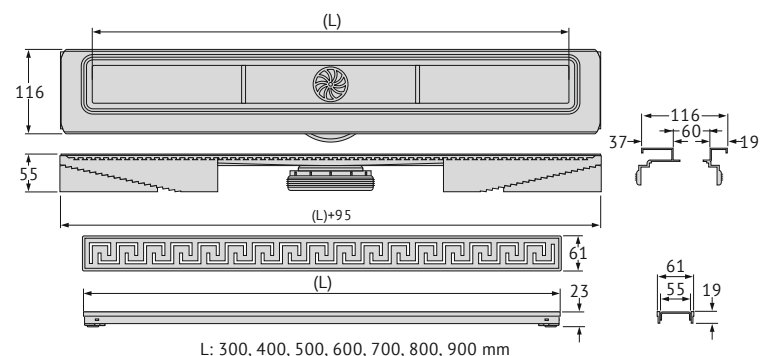

B1 Antik

Перфорированная решетка из нержавеющей стали с обрамлением

Решетка B1 Antik идеально подойдет для пространств с классическим декором.