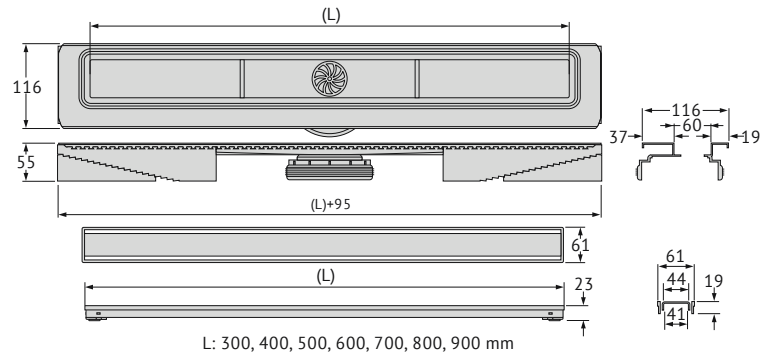

Вертикальный выпуск
H30/135mm – D50/105mm
Самопромывной S-образный сифон
Слив 48 л/мин

Разновидность и виды решеток:

B1 Keramik

Решетка из нержавеющей стали с обрамлением

Решетка B1 Keramik может быть перевернута горизонтально и использована как лоток для вклейки плитки. Ножки для регулировки установки рамки дают точность в установке.