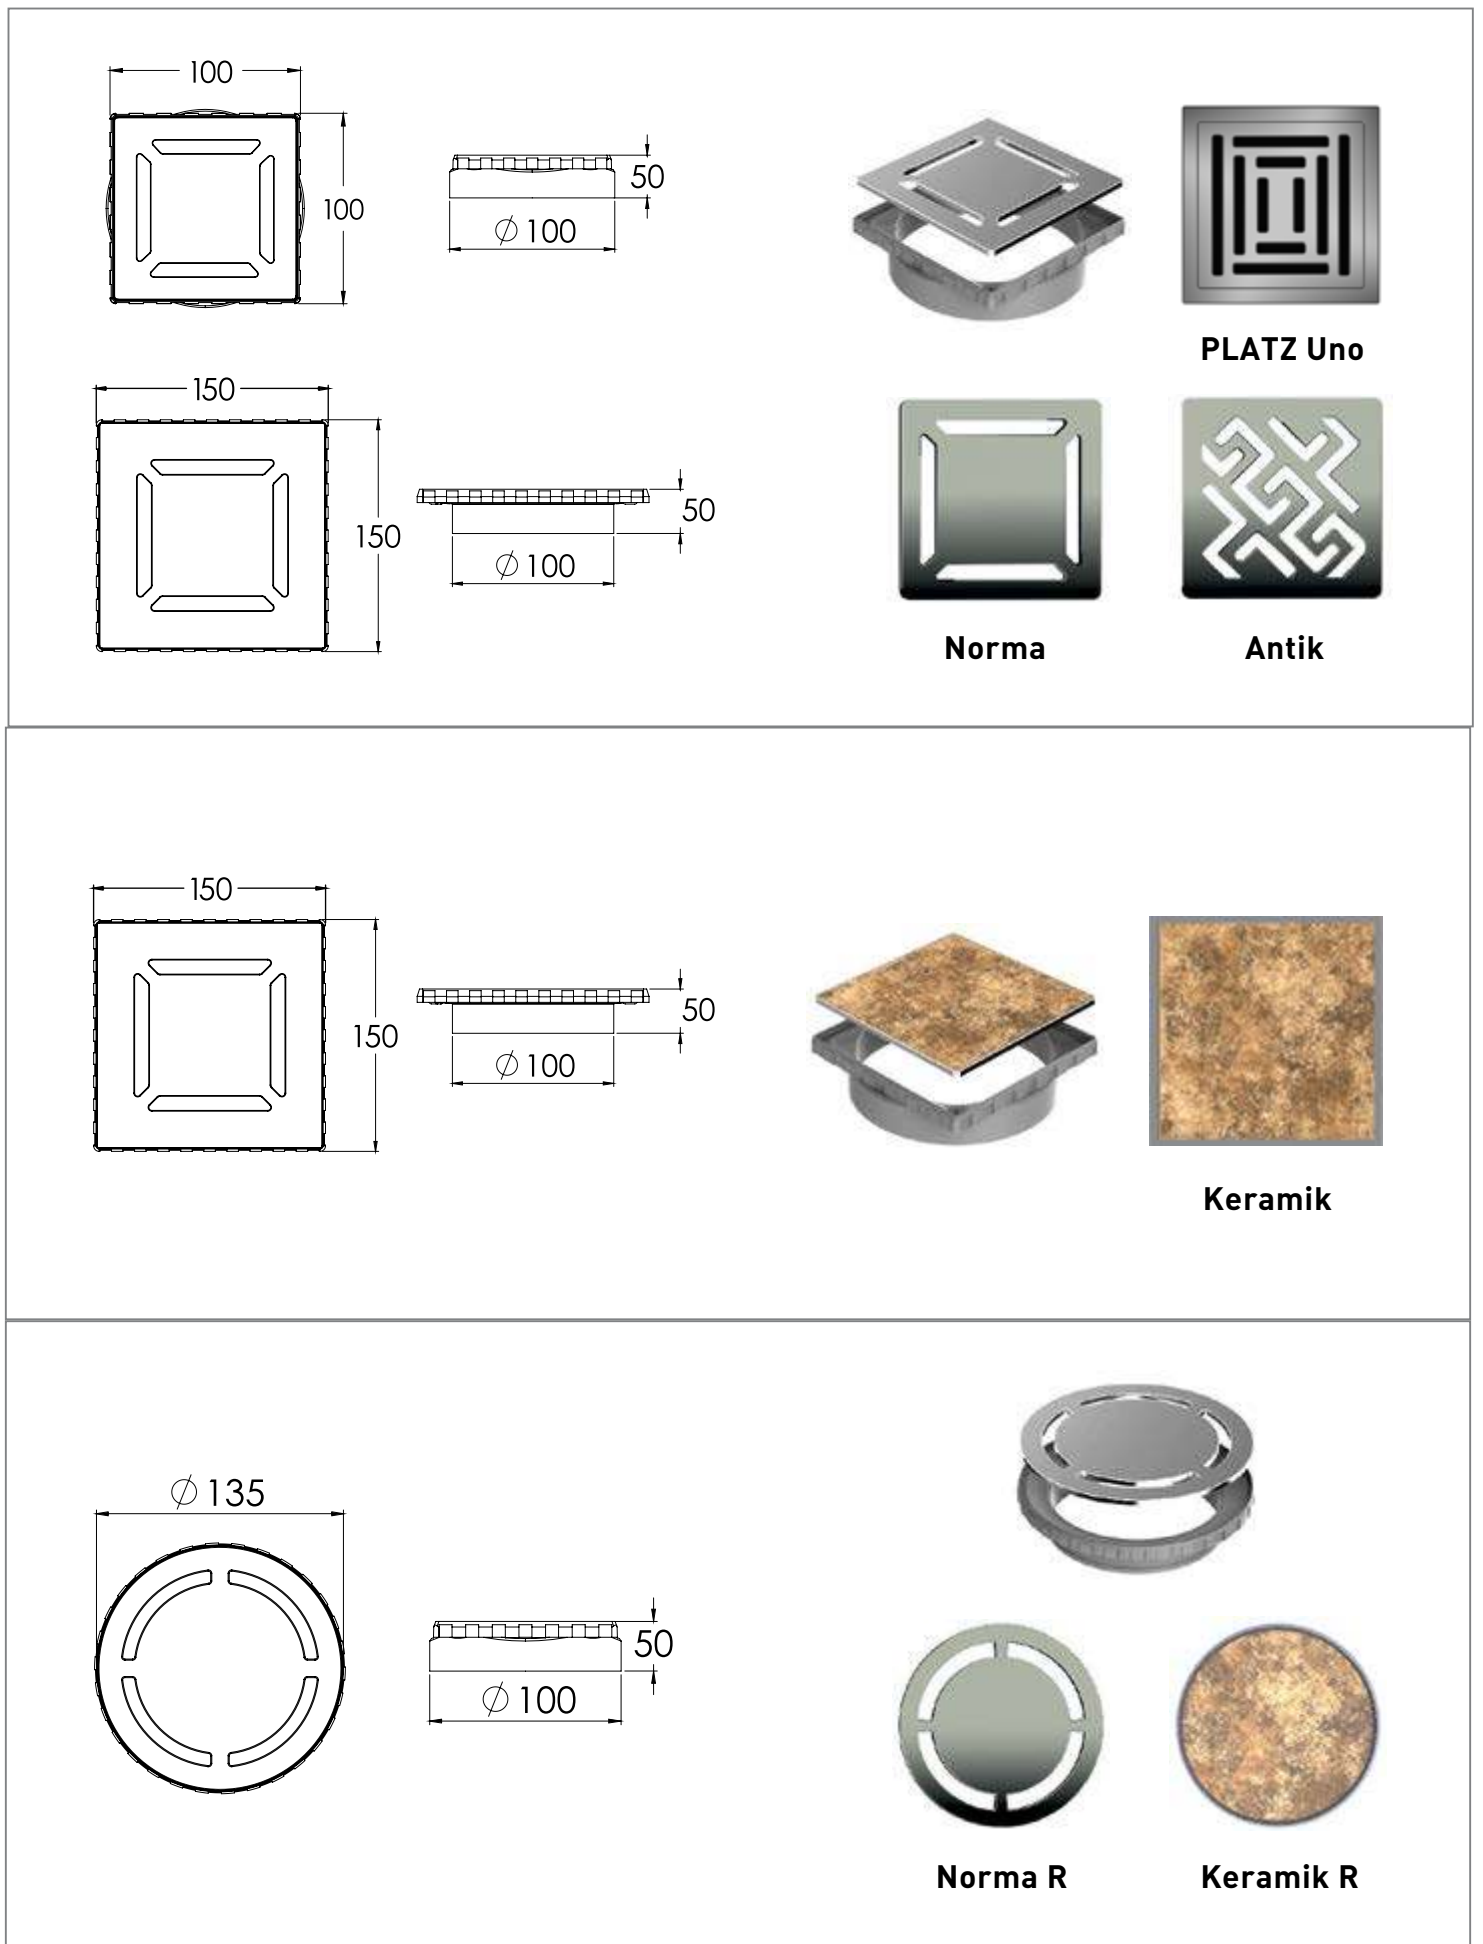

Разновидность и виды решеток: