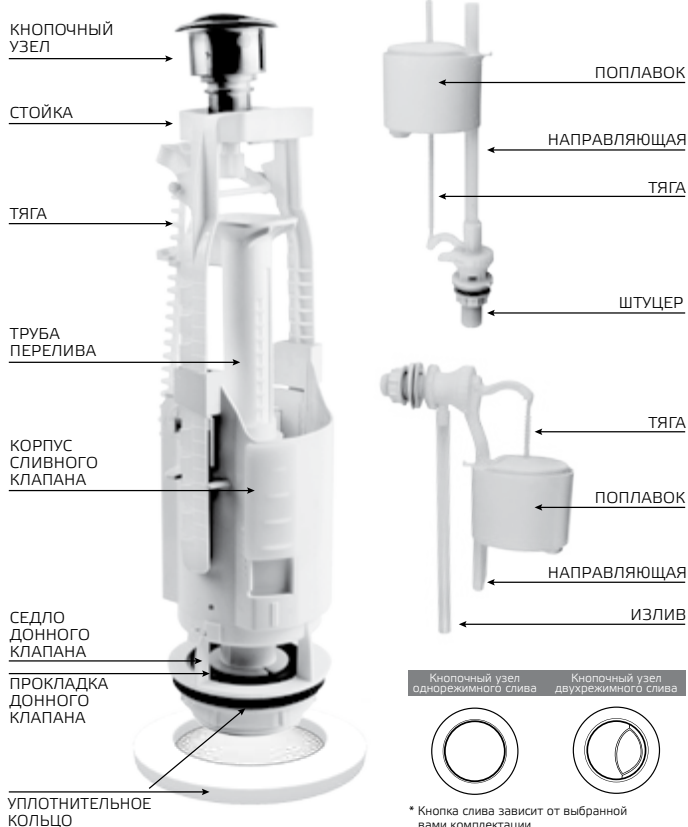

Вид	Модель	Артикул	Описание	
			Сливной клапан:	Наполнительный клапан:
	Комплект арматуры Еко 01	030101	■ механизм слива воды: шток ■ кнопка металлизированная	■ нижний подвод воды ■ штуцер полипластик 1/2
	Комплект арматуры Еко 02	030202	■ механизм слива воды: шток ■ кнопка металлизированная	■ боковой подвод воды ■ штуцер полипластик 1/2
	Комплект арматуры Еко 11	030311	■ однорежимный слив воды ■ кнопка металлизированная ■ настройка экономии воды	■ нижний подвод воды ■ штуцер пластик 1/2 ■ бесшумное наполнение
	Комплект арматуры Еко 12	030412	■ однорежимный слив воды ■ кнопка металлизированная ■ настройка экономии воды	■ боковой подвод воды ■ штуцер пластик 1/2 ■ бесшумное наполнение
	Комплект арматуры Еко 21	030621	■ двухрежимный слив воды ■ кнопка прочная гальваника ■ настройка экономии воды	■ нижний подвод воды ■ штуцер пластик 1/2 ■ бесшумное наполнение
	Комплект арматуры Еко 21.1	030521	■ двухрежимный слив воды ■ кнопка прочная гальваника ■ настройка экономии воды	■ нижний подвод воды ■ штуцер латунь 1/2 ■ бесшумное наполнение
	Комплект арматуры Еко 22	030622	■ двухрежимный слив воды ■ кнопка прочная гальваника ■ настройка экономии воды	■ боковой подвод воды ■ штуцер полипластик 1/2 ■ бесшумное наполнение
Клапан наполнительный Еко	030841	-	-	■ нижний подвод воды ■ штуцер полипластик 1/2 ■ практичная конструкция
Клапан наполнительный Еко	030741	-	-	■ нижний подвод воды ■ штуцер латунь 1/2 ■ бесшумное наполнение
Клапан наполнительный Еко	030842	-	-	■ боковой подвод воды ■ штуцер полипластик 1/2 ■ практичная конструкция

Арматура поставляется в собранном виде, укомплектована и настроена под определенный тип бачка. Расход воды при полном смыве - 6л., при малом - 3л. При затягивании гайки не превышайте максимально допустимый момент 3 Нм. После установки арматуры не допускается касание подвижных частей клапанов друг друга и стенок бачка.

Технические характеристики

Диапазон рабочих давлений: 0,05...1,0 МПа
Установленный ресурс не менее 50000 циклов
Присоединительный размер: G1/2-В
Время заполнения бачка: 6,0 л не более, 2,5 мин

защита от
протечек

двухрежимный
слив воды

готово к
установке

бесшумное
наполнение