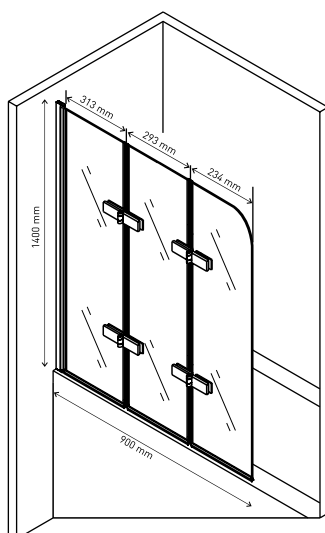

Ручки - пластик, направляющие и профиль алюминий, комплект уплотнителей

Простой монтаж

Допуск на установку 10 мм

ШТОРКИ НА ВАННУ

Шторка на ванну CITY 2.0 800
арт 062012

Шторка на ванну CITY 2.0 900
арт 062013