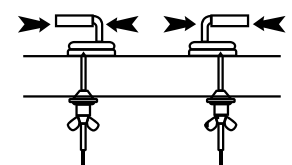

Внимание:

При замере габаритов под сиденье важно учитывать возможность регулировки крепления по ширине и длине. Чем больше диапазон регулировки крепления, тем легче выбрать сиденье с крышкой для унитаза.