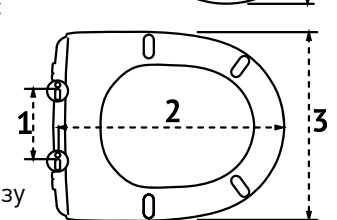

Шаг 4: Сравнить замеры унитаза с размерами сиденья. Если замеры унитаза попадают в диапазон, указанный на чертеже или в описании сиденья, значит сиденье подходит данному унитазу