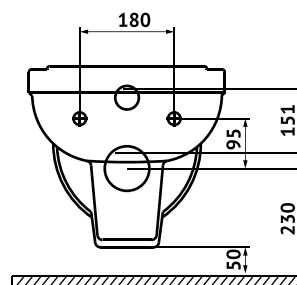

артикул 042417

Полный комплект BERGES для монтажа подвесного унитаза:

1. **Инсталляция NOVUM 525:** толщина бачка 80 мм, смыв 3/6 литра, нагрузка 400 кг, антикоррозийное покрытие. Все крепежи для установки в комплекте. Возможность установки в угол. Гарантия 10 лет.
2. **Кнопка D3:** двухрежимная, управление механическое, ABS пластик, цвет: хром глянец
3. **Унитаз GAMMA:** каскадный смыв, открытый ободок, экономия воды
4. **Сидение Gamma:** дюропласт, антибактериальное покрытие, микролифт, быстросъем