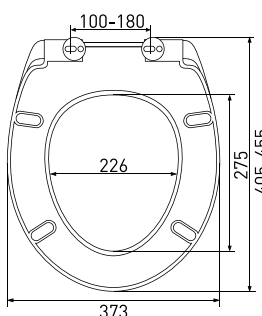

арт 018203

Длина: **44 см**Ширина: **34,8 см**Высота: **5 см**Материал: **дюропласт**Функции: **микролифт, быстросъём**Регулируемое крепление: **металл-пластик**Регулировка общей длины: **395-445 мм**Регулировка креплений: **100-170 мм**Цвет: **белый**

Сиденье Real A

арт 010301

Длина: **44,5 см**Ширина: **36 см**Высота: **6 см**Материал: **дюропласт**Функции: **-**Регулируемое крепление: **металл**Регулировка общей длины: **415-465 мм**Регулировка креплений: **140-190 мм**Цвет: **белый**
Сиденье Real slim S0

арт 010303

Длина: **42,5 см**Ширина: **36,2 см**Высота: **5 см**Материал: **дюропласт**Функции: **микролифт, быстросъём**Регулируемое крепление: **металл**Регулировка общей длины: **390-440 мм**Регулировка креплений: **110-190 мм**Цвет: **белый**
Сиденье Real Slim S0 Black

арт 010503

Длина: **44 см**Ширина: **37,3 см**Высота: **4 см**Материал: **дюропласт**Функции: **микролифт, быстросъём**Регулируемое крепление: **металл-пластик**Регулировка общей длины: **405-455 мм**Регулировка креплений: **100-180 мм**Цвет: **белый**