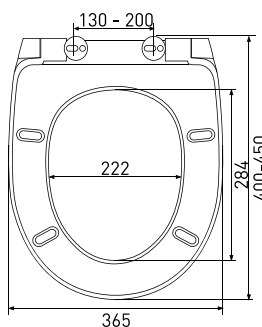

Длина: **44 см**

Ширина: **36,5 см**

Высота: **6 см**

Материал: **дюропласт**

Функции: **микролифт, быстросъём**

Регулируемое крепление: **металл**

Регулировка общей длины: **400-450 мм**

Регулировка креплений: **130-200 мм**

Цвет: **белый**

Сиденье Zet S0

арт 010503