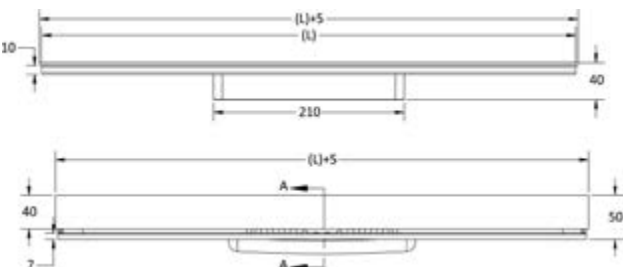

Решетка-рамка

- Решетка
- Грязеуловитель
- Рамка-фиксатор
- Крепеж для решетки

Решетка и рамка могут быть отрезаны минимально до 300 мм.