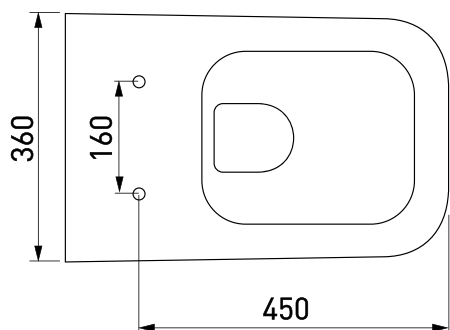

Артикул: 082121

Габаритные размеры: длина 55 см
 ширина 36 см
 высота 33,5 см

Характеристики: Технология Rimless
 Скрытый крепеж

Состав: стекловидный фарфор

Функции сиденья: микролифт и быстросъём

Материал сиденья: дюропласт