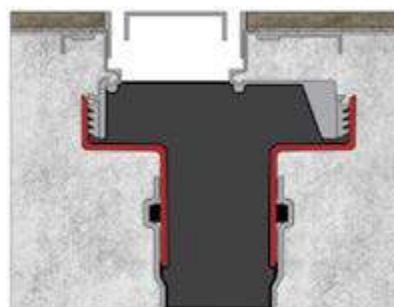

32 мм
водяной
столб

Боковой выпуск 360°
H80-D50
Самопромывной
S-образный сифон
Слив 60 л/мин

60 мм
водяной
столб

Вертикальный слив
H50-66л/мин
*под заказ

Боковой слив
H60-66л/мин
*под заказ

B1 Keramik

Размеры	покрытие/цвет	артикул боковой выпуск сифона	артикул вертикальный выпуск сифона	Решетка и рамка нержавеющая сталь AISI 304 толщина 1,5мм
300 мм	матовый хром	090114	090014	 <p>Боковой S-образный сифон D50-H60-42L/min</p> <p> удобный монтаж</p>
400 мм	матовый хром	090115	090015	
500 мм	матовый хром хром глянец золото глянец	090116 091116 092116	090016 091016 092016	
600 мм	матовый хром матовый черный хром глянец золото глянец бронза	090117 095117 091117 092117 094117	090017 095017 091017 092017 094017	
700 мм	матовый хром матовый черный хром глянец золото глянец бронза	090118 095118 091118 092118 094118	090018 095018 091018 092018 094018	
800 мм	матовый хром матовый черный хром глянец золото глянец бронза	090119 095119 091119 092119 094119	090019 095019 091019 092019 094019	
900 мм	матовый хром хром глянец золото глянец	090120 091120 092120	090020 091020 092020	 <p>Вертикальный S-образный сифон D50/105мм - H30/80мм - 48L/min</p> <p> удобный монтаж</p>