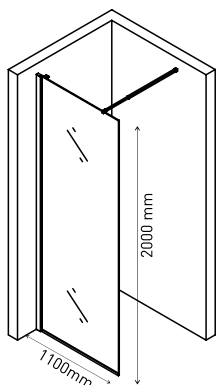

Душевая стенка SKY 1100×2000
арт 064004