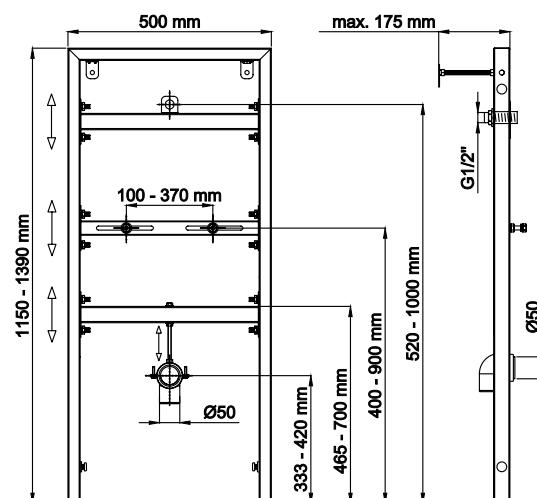

Инсталляция BERGES для скрытого монтажа писсуара арт 049215

Монтажный чертеж инсталляции и описание

Металлический каркас, окрашенный антикоррозийной эмалью,

Расчетная нагрузка 150 кг.

Регулируемая ширина крепления писсуара.

Ножки регулировки высоты из оцинкованной стали.

Полный комплект для установки.