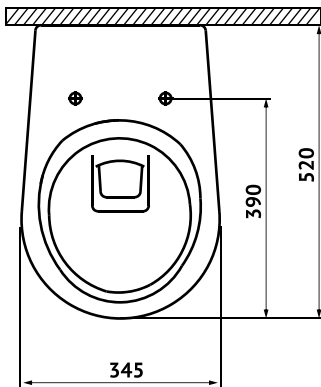

Артикул: 081105

Габаритные размеры: длина **52 см**
ширина **34,5 см**
высота **34 см**

Характеристики: каскадный смыв
открытый ободок

Функции сиденья: микролифт и быстросъём

Материал сиденья: дюропласт

гарантия
10 лет

плавное
закрывание
микролифт

лёгкая уборка
быстросъём

комплект
унитаз+сиденье