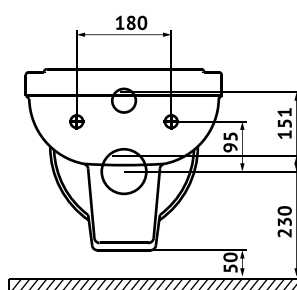

артикул 042418

Полный комплект BERGES для монтажа подвесного унитаза:

1. **Инсталляция NOVUM525:** толщина бачка 80 мм, смыв 3/6 литра, нагрузка 400 кг, антикоррозийное покрытие. Все крепежи для установки в комплекте. Возможность установки в угол. Гарантия 10 лет.
2. **Кнопка D5:** двухрежимная, управление механическое, ABS пластик, цвет: Soft Touch черная
3. **Унитаз ГАММА:** каскадный смыв, открытый ободок, антибактериальное покрытие, экономия воды
4. **Сидение Gamma:** дюропласт, микролифт, быстростъем