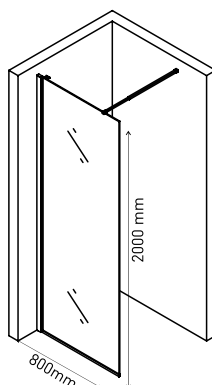

Душевая стенка SKY 1400×2000
арт 064007

Душевая стенка SKY 1200×2000
арт 064005

Душевая стенка SKY 1100×2000
арт 064004

Душевая стенка SKY 900×2000
арт 064002

Душевая стенка SKY 1000×2000
арт 064003

Душевая стенка SKY 800×2000
арт 064001