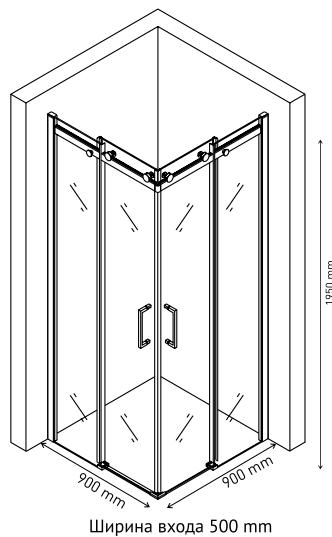

Направляющая и ручка - нержавеющая сталь, профиль алюминий, комплект уплотнителей

Простой монтаж

Допуск на установку 15 мм

Душевой уголок GELIOS 1000×1000
арт 061027

Душевой уголок GELIOS 900×900
арт 061022