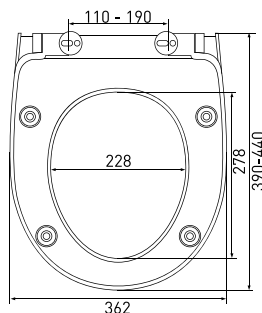

Длина: **42,5 см**

Ширина: **36,2 см**

Высота: **5 см**

Материал: **дюропласт**

Функции: **микролифт, быстросъём**

Регулируемое крепление: **металл**

Регулировка общей длины: **390-440 мм**

Регулировка креплений: **110-190 мм**

Цвет: **чёрный**

Сиденье Real S0

арт 011503