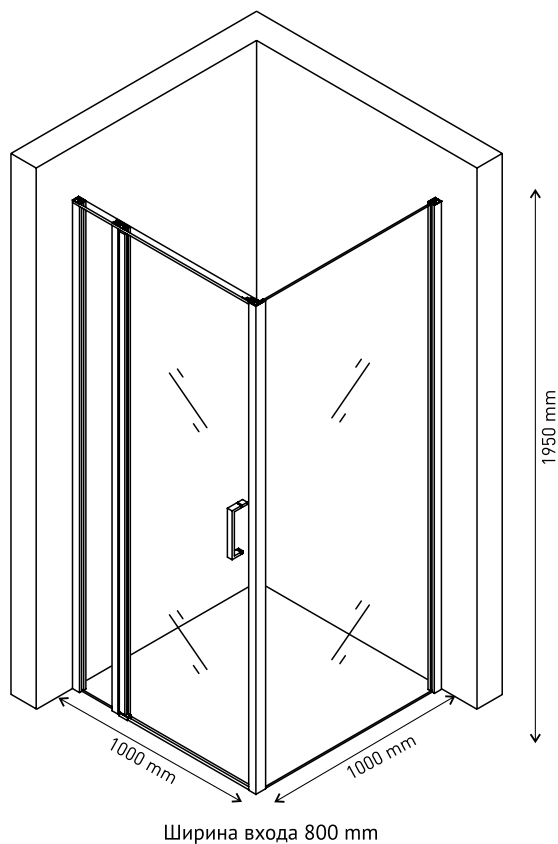

Душевой уголок URBAN 1000×1000
арт 061012