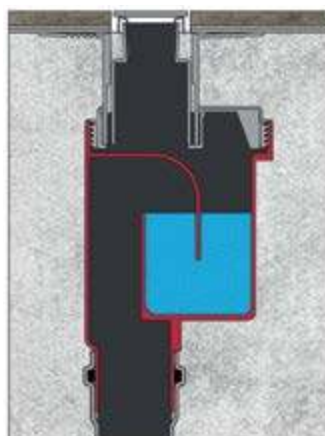

Вертикальный выпуск
H30/135mm – D50/105mm
Самопромывной
S-образный сифон
Слив 48 л/мин

32 мм
водяной
столб