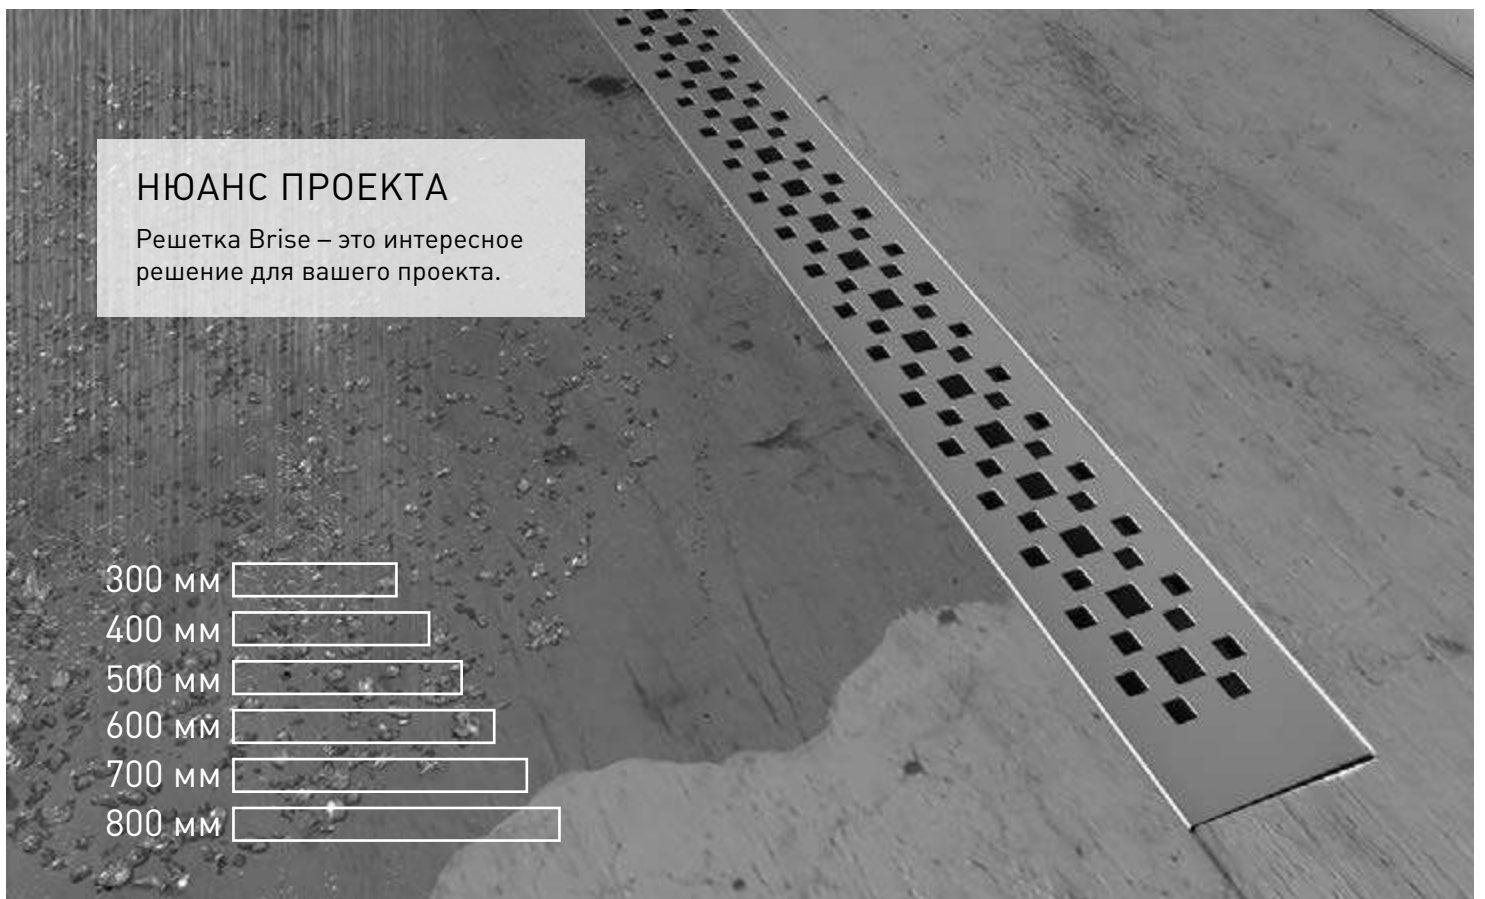

НЮАНС ПРОЕКТА

Решетка Brise – это интересное решение для вашего проекта.

- 300 мм
- 400 мм
- 500 мм
- 600 мм
- 700 мм
- 800 мм

SIMPEL**СВОБОДНЫЙ ВЫБОР РАЗМЕРА**

Канальный душевой желоб SIMPEL позволяет обрезать его по вашим размерам. Эта индивидуальная функция может помочь в решении различных задумок проекта.