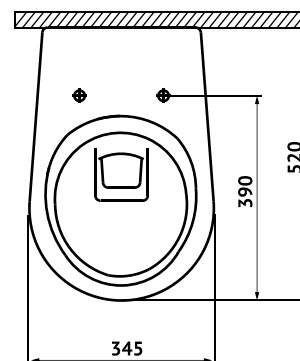

артикул 042417

Полный комплект BERGES для монтажа подвесного унитаза:

1. **Инсталляция NOVUM 525:** толщина бачка 80 мм, смыв 3/6 литра, нагрузка 400 кг, антикоррозийное покрытие. Все крепежи для установки в комплекте. Возможность установки в угол. Гарантия 10 лет.
2. **Кнопка D3:** двухрежимная, управление механическое, ABS пластик, цвет: хром глянец
3. **Унитаз GAMMA:** каскадный смыв, открытый ободок, экономия воды
4. **Сидение Gamma:** дюропласт, антибактериальное покрытие, микролифт, быстросъем