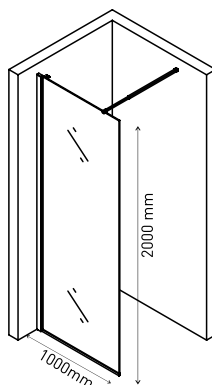

Душевая стенка SKY 1400×2000
арт 064007

Душевая стенка SKY 1200×2000
арт 064005

Душевая стенка SKY 1100×2000
арт 064004

Душевая стенка SKY 900×2000
арт 064002

Душевая стенка SKY 1000×2000
арт 064003

Душевая стенка SKY 800×2000
арт 064001