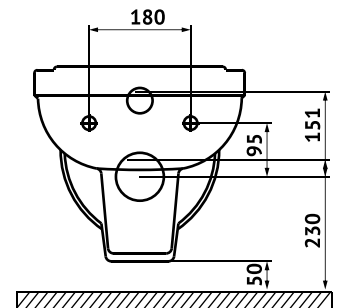

Артикул: 081105

Габаритные размеры: длина **52 см**
ширина **34,5 см**
высота **34 см**

Характеристики: каскадный смыв
открытый ободок

Функции сиденья: микролифт и быстросъём

Материал сиденья: дюропласт

гарантия
10 лет

плавное
закрывание
микролифт

лёгкая уборка
быстросъём

комплект
унитаз+сиденье