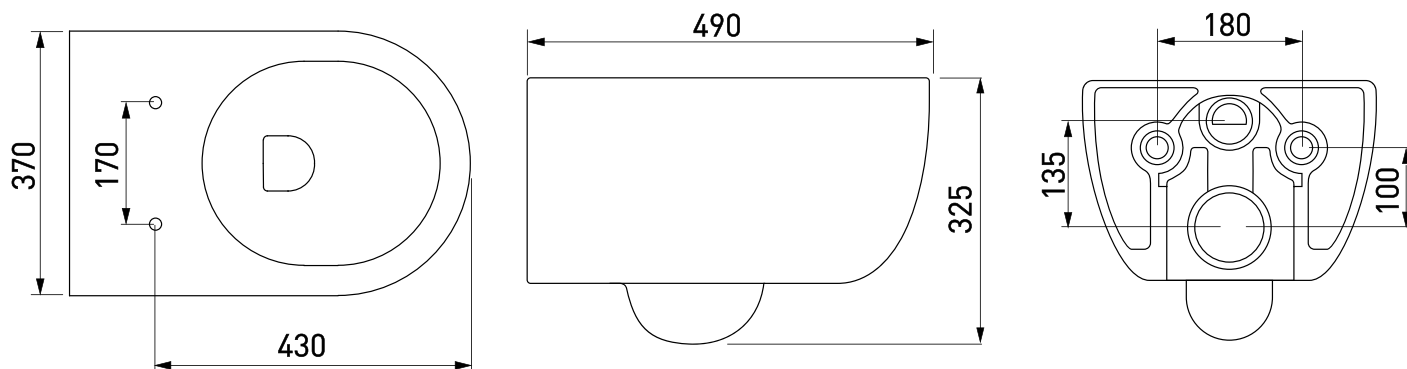

унитаз
EGO Black Rimless + сиденье
Toma Black Slim S0

Артикул: 082125

*под заказ

Габаритные размеры: длина **49 см**
ширина **37 см**
высота **32,5 см**

Характеристики: Технология Rimless
Скрытый крепеж

Состав: стекловидный фарфор

Функции сиденья: микролифт и быстросъём

Материал сиденья: дюропласт

унитаз
EGO Rimless + сиденье
Toma Slim S0

Артикул: 082111

Габаритные размеры: длина **49 см**
ширина **37 см**
высота **32,5 см**

Характеристики: Технология Rimless
Скрытый крепеж

Состав: стекловидный фарфор

Функции сиденья: микролифт и быстросъём

Материал сиденья: дюропласт

гарантия
10 лет

плавное
закрывание
микролифт

лёгкая уборка
быстросъём

комплект
унитаз+сиденье

стекловидный
фарфор

безободковый
смыв

скрытый
крепеж