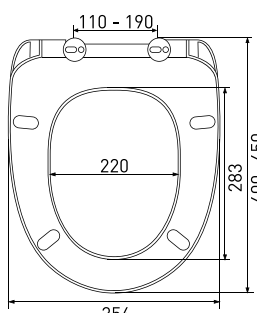

арт 010503

Длина: **44 см**Ширина: **37,3 см**Высота: **4 см**Материал: **дюропласт**Функции: **микролифт, быстросъём**Регулируемое крепление: **металл-пластик**Регулировка общей длины: **405-455 мм**Регулировка креплений: **100-180 мм**Цвет: **белый**

арт 016803

Длина: **45,5 см**Ширина: **36,1 см**Высота: **4,5 см**Материал: **дюропласт**Функции: **микролифт, быстросъём**Регулируемое крепление: **металл-пластик**Регулировка общей длины: **415-465 мм**Регулировка креплений: **140-200 мм**Цвет: **белый**Сиденье **TOP slim S0**

арт 016003

Длина: **44,5 см**Ширина: **35,7 см**Высота: **5 см**Материал: **дюропласт**Функции: **микролифт, быстросъём**Регулируемое крепление: **металл-пластик**Регулировка общей длины: **400-450 мм**Регулировка креплений: **100-180 мм**Цвет: **белый**Сиденье **Uno A**

арт 010103

Длина: **42,5 см**Ширина: **35,6 см**Высота: **4,5 см**Материал: **дюропласт**Функции: **микролифт, быстросъём**Регулируемое крепление: **металл**Регулировка общей длины: **400-450 мм**Регулировка креплений: **110-190 мм**Цвет: **белый**