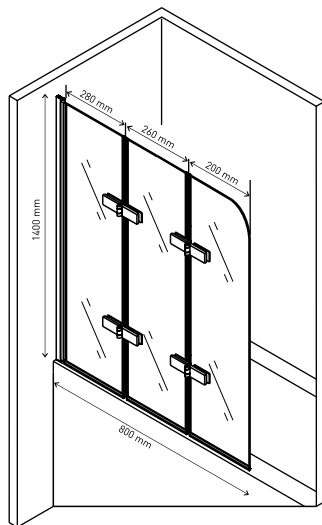

Ручки - пластик, направляющие и профиль алюминий, комплект уплотнителей

Простой монтаж

Допуск на установку 10 мм

ШТОРКИ НА ВАННУ

Шторка на ванну CITY 2.0 800
арт 062012

Шторка на ванну CITY 2.0 900
арт 062013