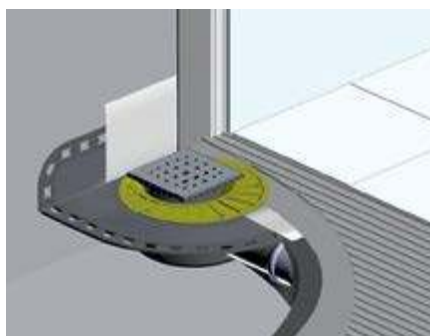

Установка вплотную к стене

Запатентованный корпус трапа обеспечивает высокую скорость потока, но при этом край фланца с мембраной может быть согнут под 90 градусов, что дает возможность установки трапа по периметру стен. Для использования в общественных местах с повышенной влажностью предпочтительно использование слива пола именно с фиксируемым загибом фланца, как самым надежным типом соединения

Сфера «сухого» затвора