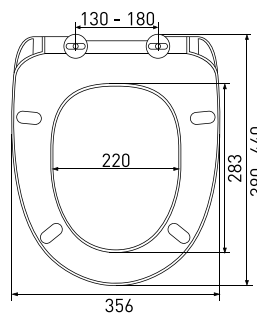

Длина: **44 см**

Ширина: **35,6 см**

Высота: **5 см**

Материал: **дюропласт**

Функции: **-**

Регулируемое крепление: **металл**

Регулировка общей длины: **390-440 мм**

Регулировка креплений: **130-180 мм**

Цвет: **белый**

Сиденье **Uno S0**

арт 010103