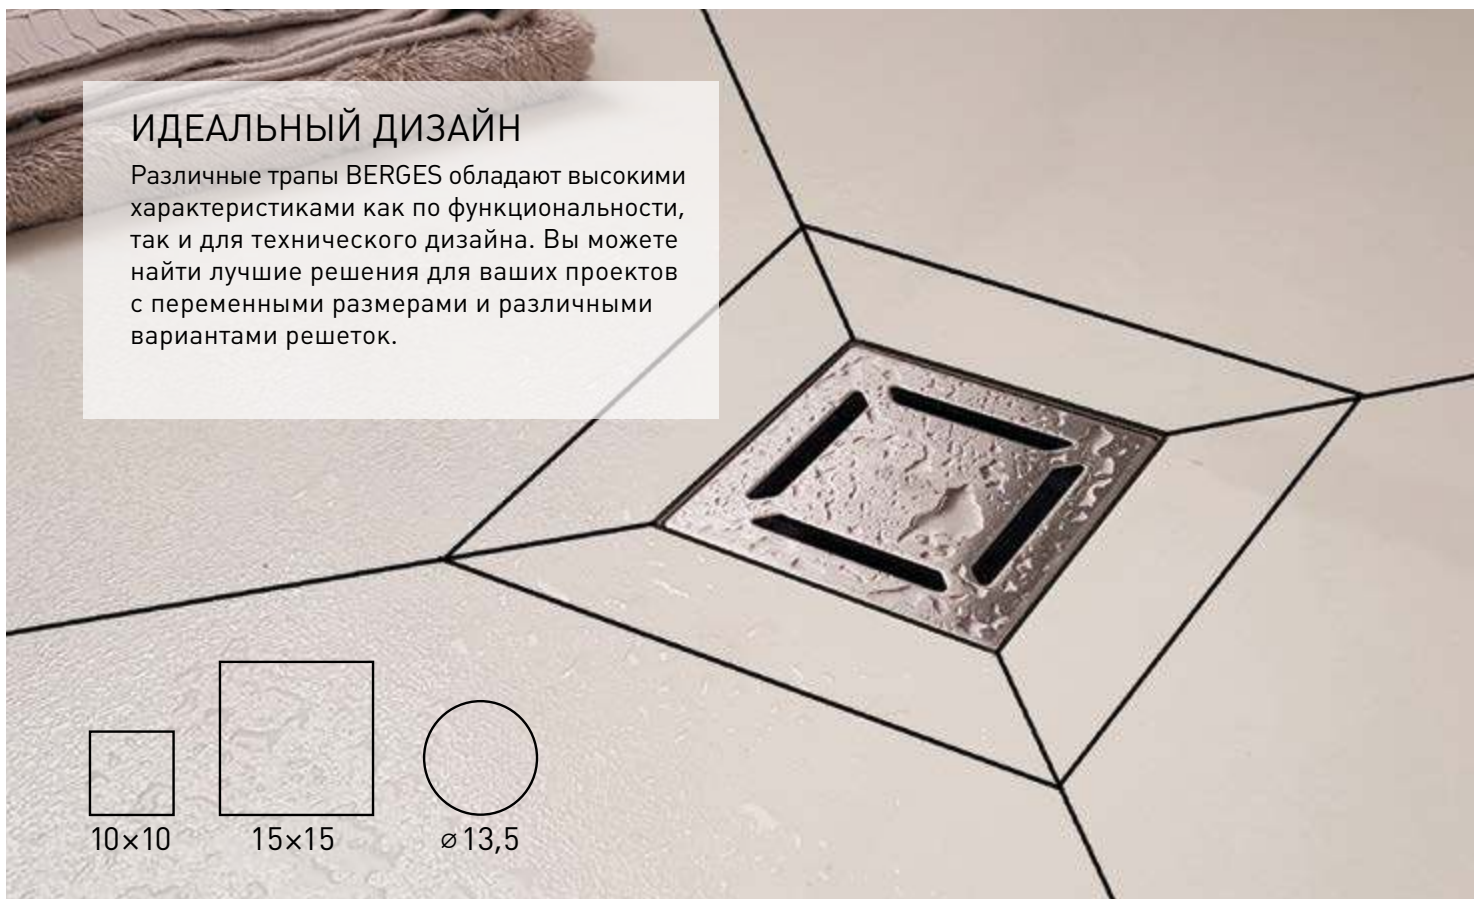

WALL

БЕСКРАЙНЯЯ ЭЛЕГАНТНОСТЬ

Новое решение в пристенных водостоках для душа. Простой монтаж нужного размера по плану проекта – от стены до стены.

 600 мм

 1000 мм

Сливные трапы

ИДЕАЛЬНЫЙ ДИЗАЙН

Различные трапы BERGES обладают высокими характеристиками как по функциональности, так и для технического дизайна. Вы можете найти лучшие решения для ваших проектов с переменными размерами и различными вариантами решеток.

A close-up, diagonal view of a sleek, metallic handle, likely for a shower door or door handle. The handle is covered in fine water droplets, suggesting it is wet. A small, rectangular metal plate is attached to the handle, featuring the logo 'BB BERGES' in a bold, sans-serif font. The background is a light, textured surface, possibly a wall or door panel, also showing some water droplets.