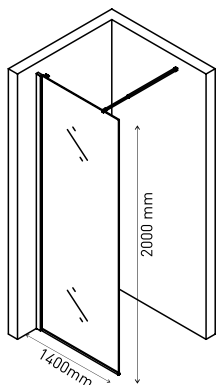

Душевая стенка SKY 1400×2000
арт 064007