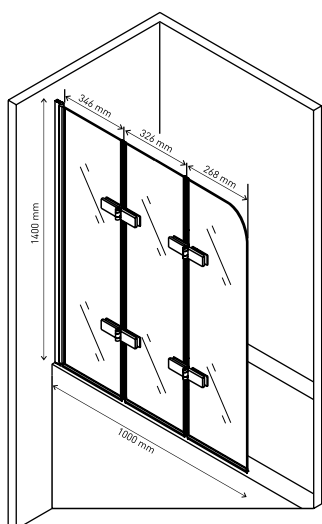

Шторка на ванну CITY 2.0 1000
арт 062014

Прочность

Закаленное стекло DIN EN 12150-1 толщиной 5 мм с запатентованной обработкой кромки, прозрачное

Реверсивная конструкция

Допускается левосторонний или правосторонний монтаж душевой шторки согласно вашему проекту

Удобно и надежно

Шторка складного типа, можно сложить вдоль стены

Прочные материалы

Профиль - алюминий, петли - нержавеющая сталь

Простой монтаж

Допуск на установку 10 мм