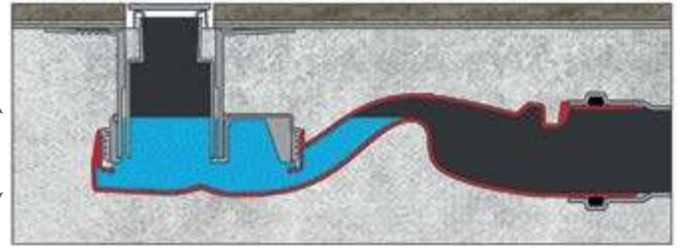

SUPER Slim

SUPER Line

A : 400mm | 500mm | 600mm
700mm | 800mm | 1000mm | 1200 mm

Технические данные

Сифоны

Боковой выпуск 360°
H60-D50 Самопромывной
S-образный сифон
Слив 42 л/мин

30 мм
водяной
столб

Боковой выпуск 360°
H80-D50
Самопромывной
S-образный сифон
Слив 60 л/мин