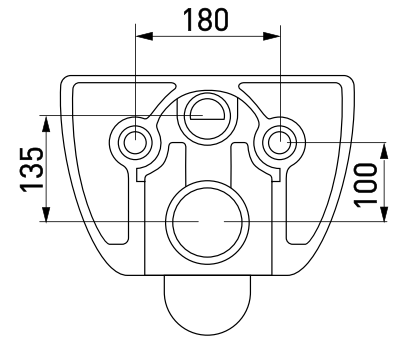

EGO Real Rimless - это новое поколение безободковых унитазов. Полностью отсутствующий ободок обеспечивает полный доступ к поверхности чаши и абсолютное отсутствие скрытых участков. Отныне вам потребуется меньше времени и чистящих средств, чтобы добиться безукоризненной чистоты унитаза.

Артикул:

082111RR

Габаритные размеры: длина **54 см**
ширина **36 см**
высота **33 см**

Характеристики: Технология Rimless
Скрытый крепеж

Состав: стекловидный фарфор

Функции сиденья: микролифт и быстросъём

Материал сиденья: дюропласт

гарантия
10 лет

плавное
закрывание
микролифт

лёгкая уборка
быстросъём

комплект
унитаз+сиденье

стекловидный
фарфор

безободковый
смыв

скрытый
крепеж