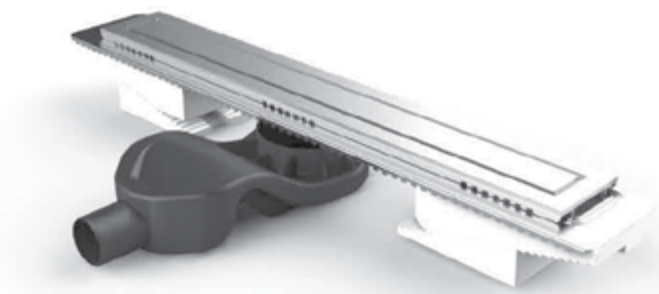

BERGES представляет серию линейных желобов

Идеальное решение для отвода воды

Водоотводы BERGES для систем напольного дренажа не только элегантны и просты в дизайне, но и функциональны в использовании. Прочный корпус из нержавеющей стали, который совместим с пятью видами решеток в пяти вариантах цвета.

Максимальная гигиена

Специальный пластиковый фильтр используется как ловушка для волос и грязи, которые вы легко можете удалять при сервисном обслуживании. Соответствует требованиям и ожиданиям пользователей, ориентированных на гигиену.

Комфорт использования

Альтернативой пластиковому фильтру может быть использован Мембранный клапан (сухой затвор). Таким образом в паре с гидрозатвором мы получаем комбинированную систему, которую можно использовать в гостевых ваннах, которыми редко пользуются, и есть риск пересыхания гидрозатвора. Данная опция также востребована в помещениях с теплыми полами. Также данный клапан является эффективным грязеуловителем и требует периодической профилактики.

Детали дизайна

Опционально предлагаемая система линейного наклона предотвращает образование луж в душевых зонах и обеспечивает идеальную отделку, сухость и чистоту керамических соединений.