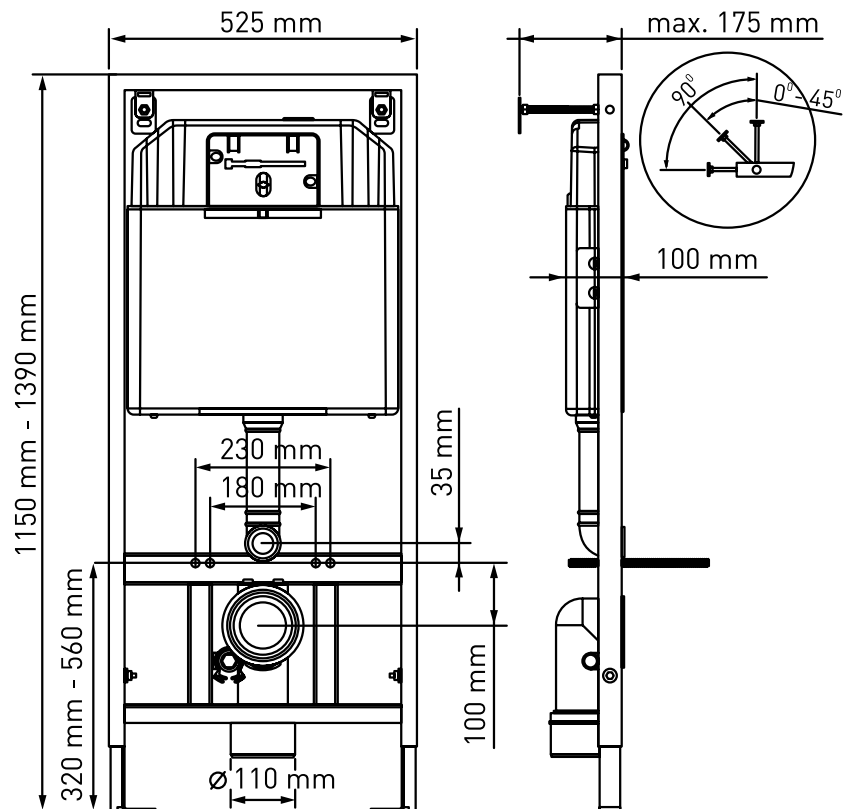

Инсталляция для скрытого монтажа подвесного унитаза
NOVUM 525 арт 040000

Монтажный чертеж инсталляции и подключения
NOVUM 525

Оптимальный монтаж

Толщина бачка 80мм для установки в малогабаритных помещениях. Межосевое расстояние под шпильки для подвеса унитаза 18 и 23 см.

Панели смыва

Несколько моделей двухрежимных кнопок смыва с различными цветовыми покрытиями и интересным дизайном

Шумоизоляция и расход воды

Смывной бак имеет термостойкую шумоизоляцию. При давлении воды 3 бар, уровень шума в момент наполнения не превышает 13 дБ. Объем резервуара воды 10 л. Двухрежимный слив 3/6 л. с возможностью регулировки.

Гарантированная надежность

Металлический каркас, окрашенный антикоррозийной эмалью, расчетная нагрузка 400кг

Полный комплект установки

В комплекте есть все необходимое для установки изделия, включая подробную инструкцию.