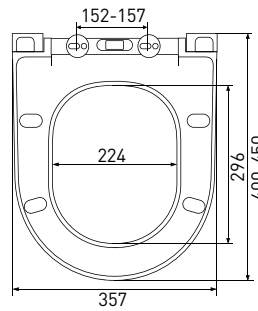

Сиденье **Toma slim S0**

арт 017603

Длина: **44 см**

Ширина: **35,7 см**

Высота: **5 см**

Материал: **дюропласт**

Функции: **микролифт, быстросъём**

Регулируемое крепление: **металл-пластик**

Регулировка общей длины: **400-450 мм**

Регулировка креплений: **100-180 мм**

Цвет: **белый**

Сиденье **Toma S0**

арт 016803