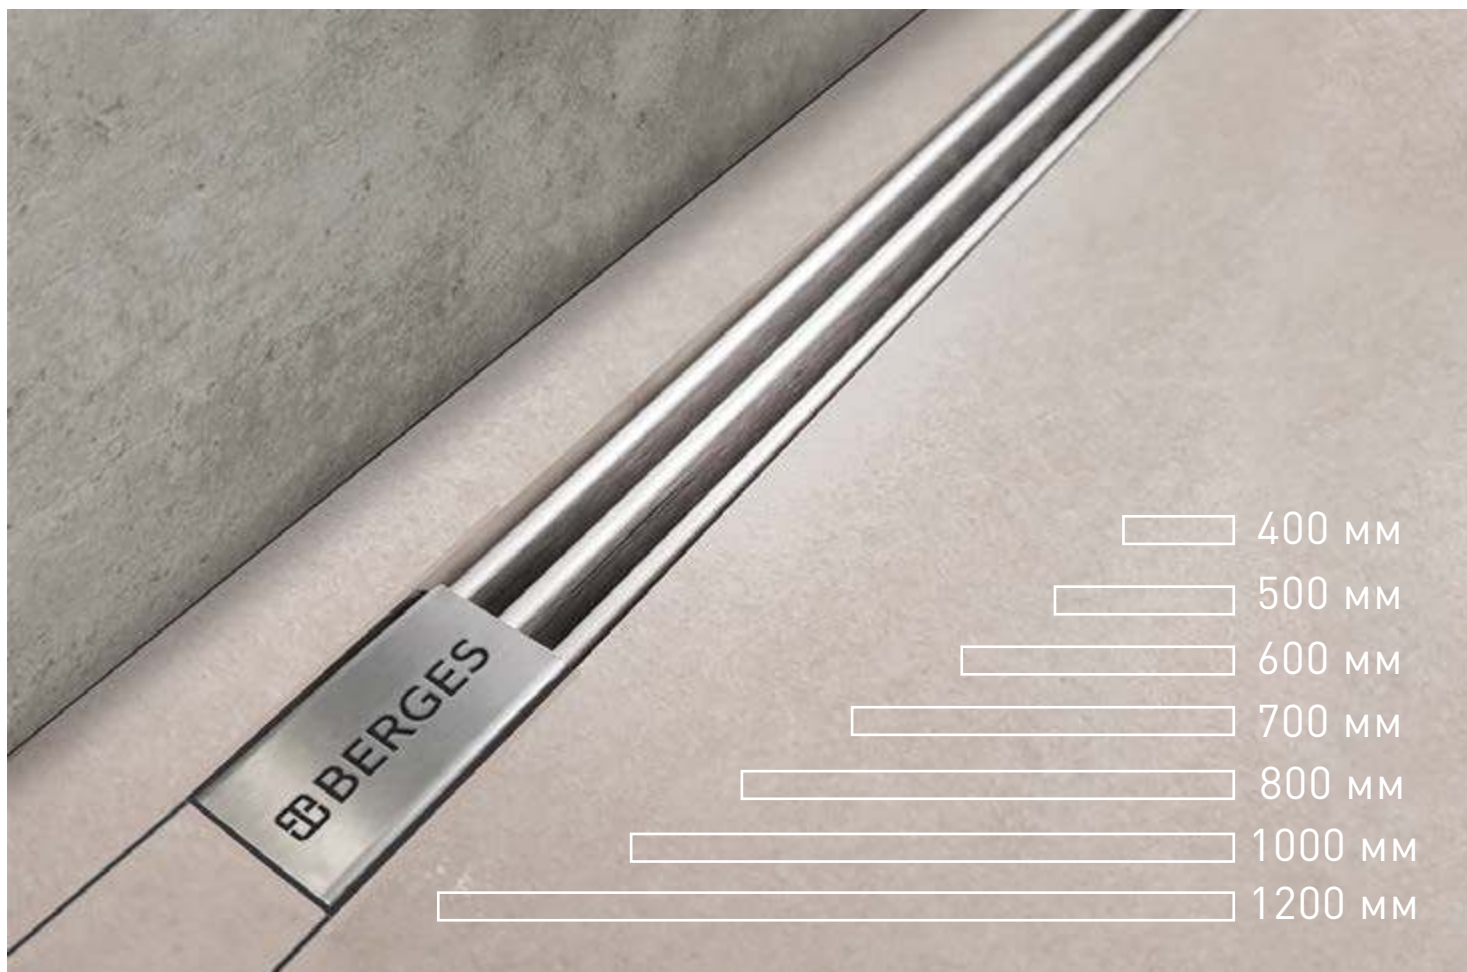

Основные цвета покрытия:

Матовый хром

Хром глянец

Матовый черный

Золото глянец*

*под заказ