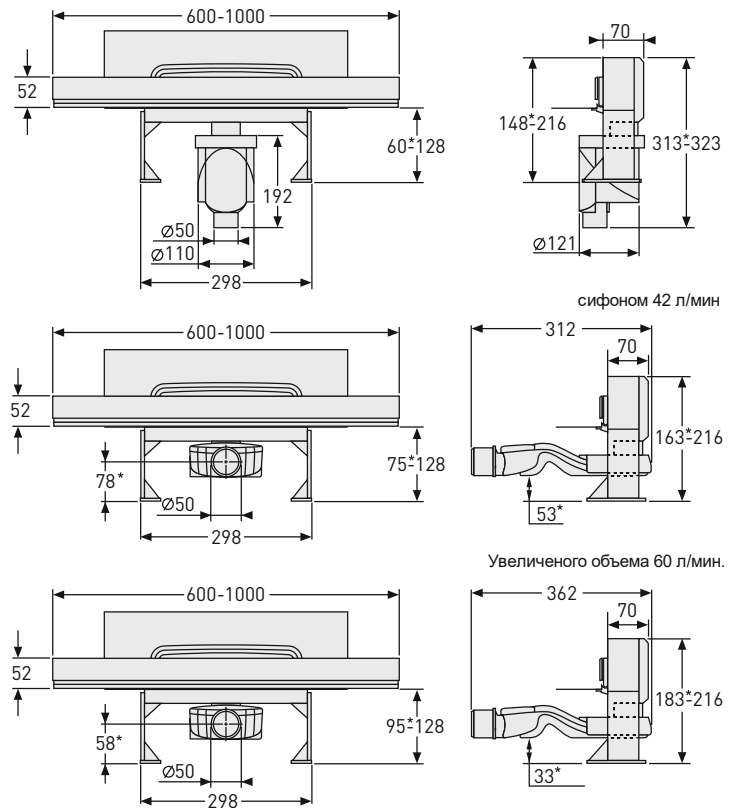

Монтажная схема