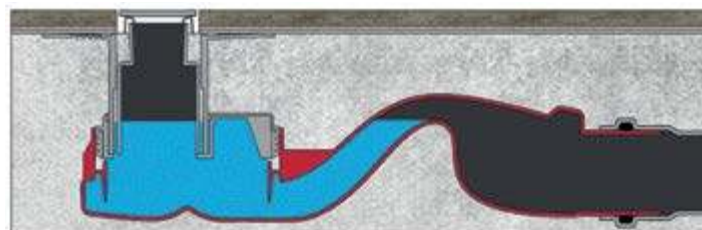

Боковой выпуск 360°
H80-D50
Самопромывной
S-образный сифон
Слив 60 л/мин

60 мм
водяной
столб