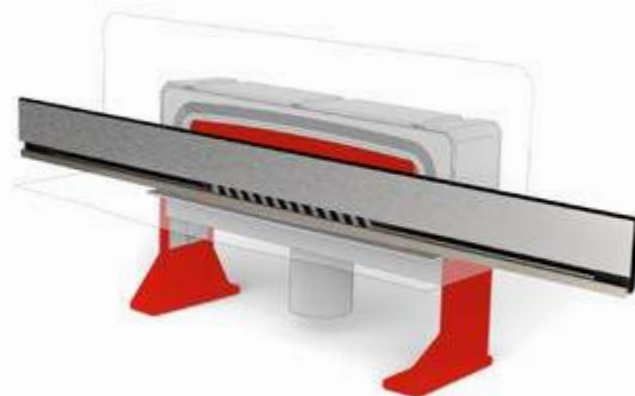

BERGES представляет пристенный желоб

Инновационное решение

Безупречный стиль в ванной комнате, бесшовный вид и функциональность от стены до стены. Больше душевого пространства.

Больше душевого пространства.

WALL сконструирован с внутренним протоком, поэтому вода легко попадает в сифон.

Встроенный дренажный корпус

Встроенный корпус и регулировочный фланец обеспечивают долговечность и легкую установку. Совместим с покрывающими материалами толщиной до 30 мм.

Бесшовный идеальный внешний вид

Запатентованная регулировочная деталь обеспечивает легкий монтаж изделия, которое становится почти невидимыми в местах соединения с полом и стеной. Торцевая деталь, прикрепленная к концам крышки, обеспечивает идеальную отделку и чистую установку.