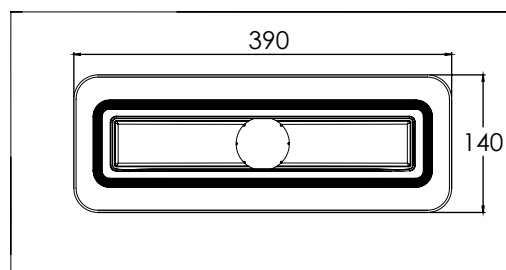

Корпус желоба