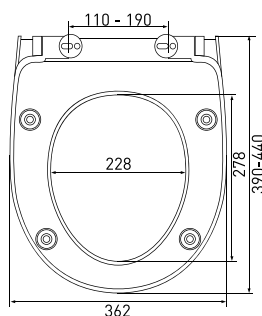

Длина: **42,5 см**

Ширина: **36,2 см**

Высота: **5 см**

Материал: **дюропласт**

Функции: **микролифт, быстросъём**

Регулируемое крепление: **металл**

Регулировка общей длины: **390-440 мм**

Регулировка креплений: **110-190 мм**

Цвет: **белый**

Сиденье Real Slim S0 Black

арт 010403