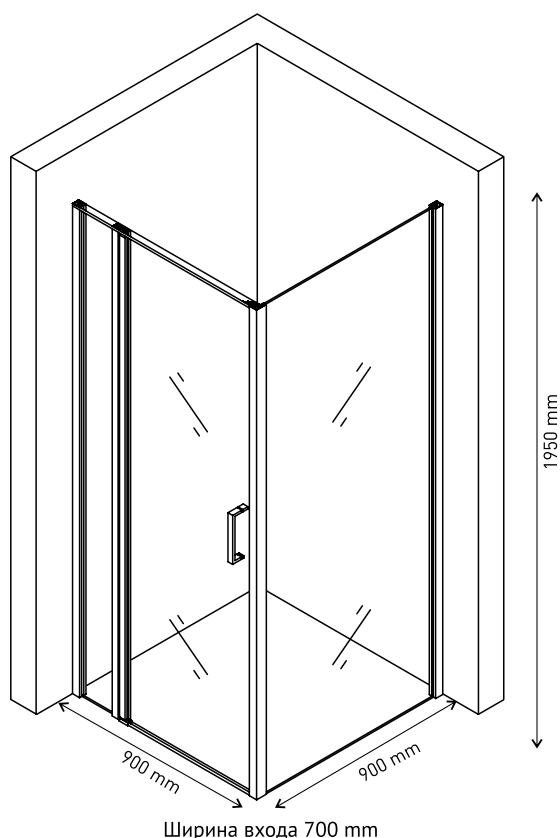

Душевой уголок URBAN 900×900
арт 061011

Надежность

Закаленное стекло DIN EN 12150-1 толщиной 6 мм с запатентованной обработкой кромки, прозрачное

Реверсивная конструкция

Допускается левосторонний или правосторонний монтаж душевого ограждения согласно вашему проект

Долговечность и эстетика

Дверь-монопетля и отсутствие традиционных петель повышает срок эксплуатации изделия в условиях повышенной влажности

Прочные материалы

Ручки - нержавеющая сталь, направляющие и профиль алюминий, комплект уплотнителей

Простой монтаж

Допуск на установку 15 мм