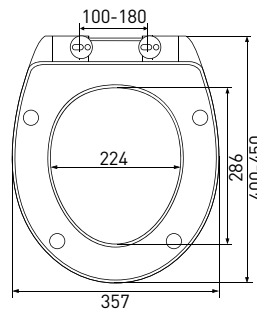

Длина: **44,5 см**

Ширина: **35,7 см**

Высота: **5 см**

Материал: **дюропласт**

Функции: **микролифт, быстросъём**

Регулируемое крепление: **металл-пластик**

Регулировка общей длины: **400-450 мм**

Регулировка креплений: **100-180 мм**

Цвет: **белый**

Сиденье **Uno A**

арт 010101