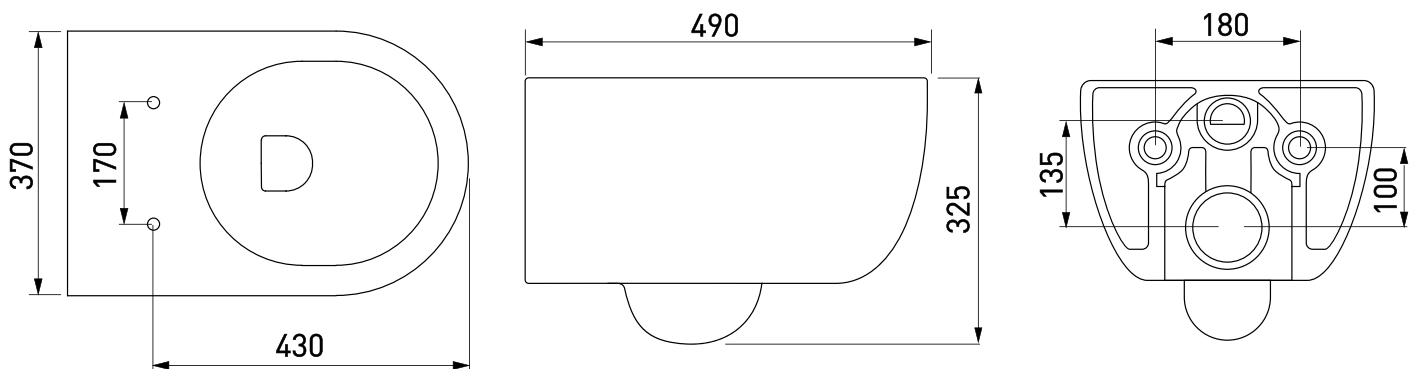

Артикул: 082122

Габаритные размеры: длина **49 см**
ширина **37 см**
высота **32,5 см**

Характеристики: Технология Rimless
Скрытый крепеж

Состав: стекловидный фарфор

Функции сиденья: микролифт и быстросъём