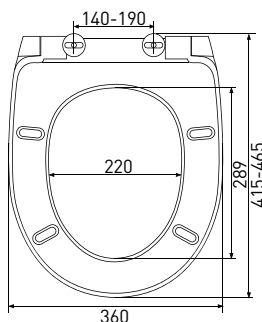

Сиденье Real A

арт 010301

Длина: **44,5 см**

Ширина: **36 см**

Высота: **6 см**

Материал: **дюропласт**

Функции: **-**

Регулируемое крепление: **металл**

Регулировка общей длины: **415-465 мм**

Регулировка креплений: **140-190 мм**

Цвет: **белый**

Сиденье Real slim S0

арт 010303