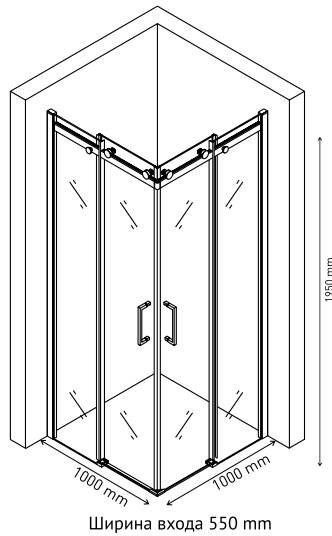

Душевой уголок GELIOS 1000×1000
арт 061027