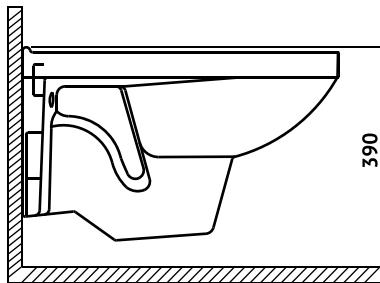

Артикул: 081105

Габаритные размеры: длина **52 см**
ширина **34,5 см**
высота **34 см**

Характеристики: каскадный смыв
открытый ободок

Функции сиденья: микролифт и быстросъём

Материал сиденья: дюропласт

гарантия
10 лет

плавное
закрывание
микролифт

лёгкая уборка
быстросъём

комплект
унитаз+сиденье