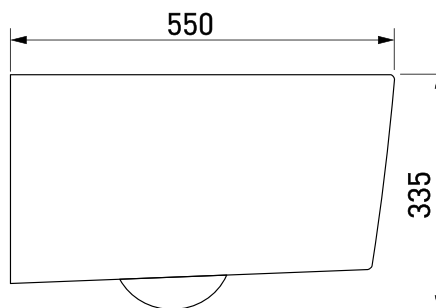

Артикул: 082121

Габаритные размеры: длина 55 см
 ширина 36 см
 высота 33,5 см

Характеристики: Технология Rimless
 Скрытый крепеж

Состав: стекловидный фарфор

Функции сиденья: микролифт и быстросъём

Материал сиденья: дюропласт