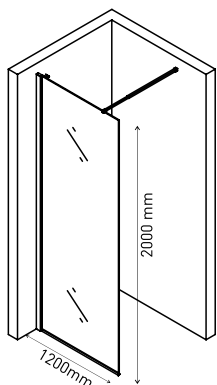

Душевая стенка SKY 1200×2000
арт 064005