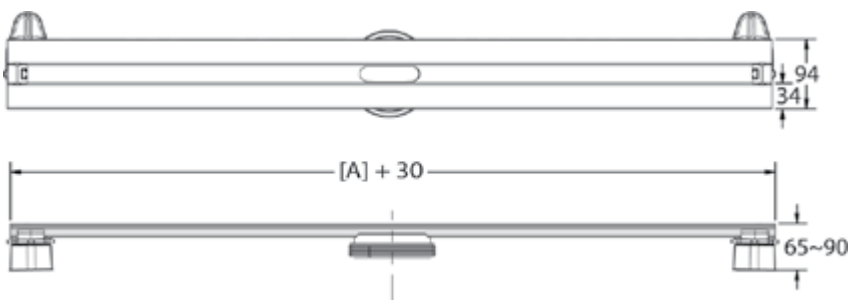

SUPER Slim

SUPER Line

A : 400mm | 500mm | 600mm
700mm | 800mm | 1000mm | 1200 mm

Технические данные

Сифоны

Боковой выпуск 360°
H60-D50 Самопромывной
S-образный сифон
Слив 42 л/мин

30 мм
водяной
столб

Боковой выпуск 360°
H80-D50
Самопромывной
S-образный сифон
Слив 60 л/мин