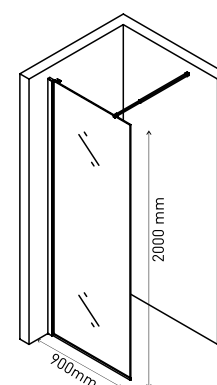

Душевая стенка SKY 1400×2000
арт 064007

Душевая стенка SKY 1200×2000
арт 064005

Душевая стенка SKY 1100×2000
арт 064004

Душевая стенка SKY 900×2000
арт 064002

Душевая стенка SKY 1000×2000
арт 064003

Душевая стенка SKY 800×2000
арт 064001