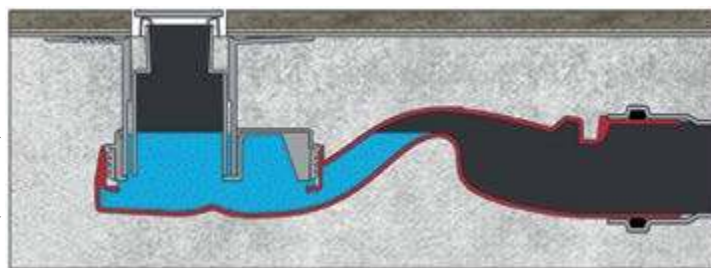

L : 300mm | 400mm | 500mm | 600mm | 700mm | 800mm | 900mm

Технические данные

Сифоны

Боковой выпуск 360°
H60-D50
Самопромывной
S-образный сифон
Слив 42 л/мин

30 мм
водяной
столб

Вертикальный выпуск
H30/135mm – D50/105mm
Самопромывной
S-образный сифон
Слив 48 л/мин